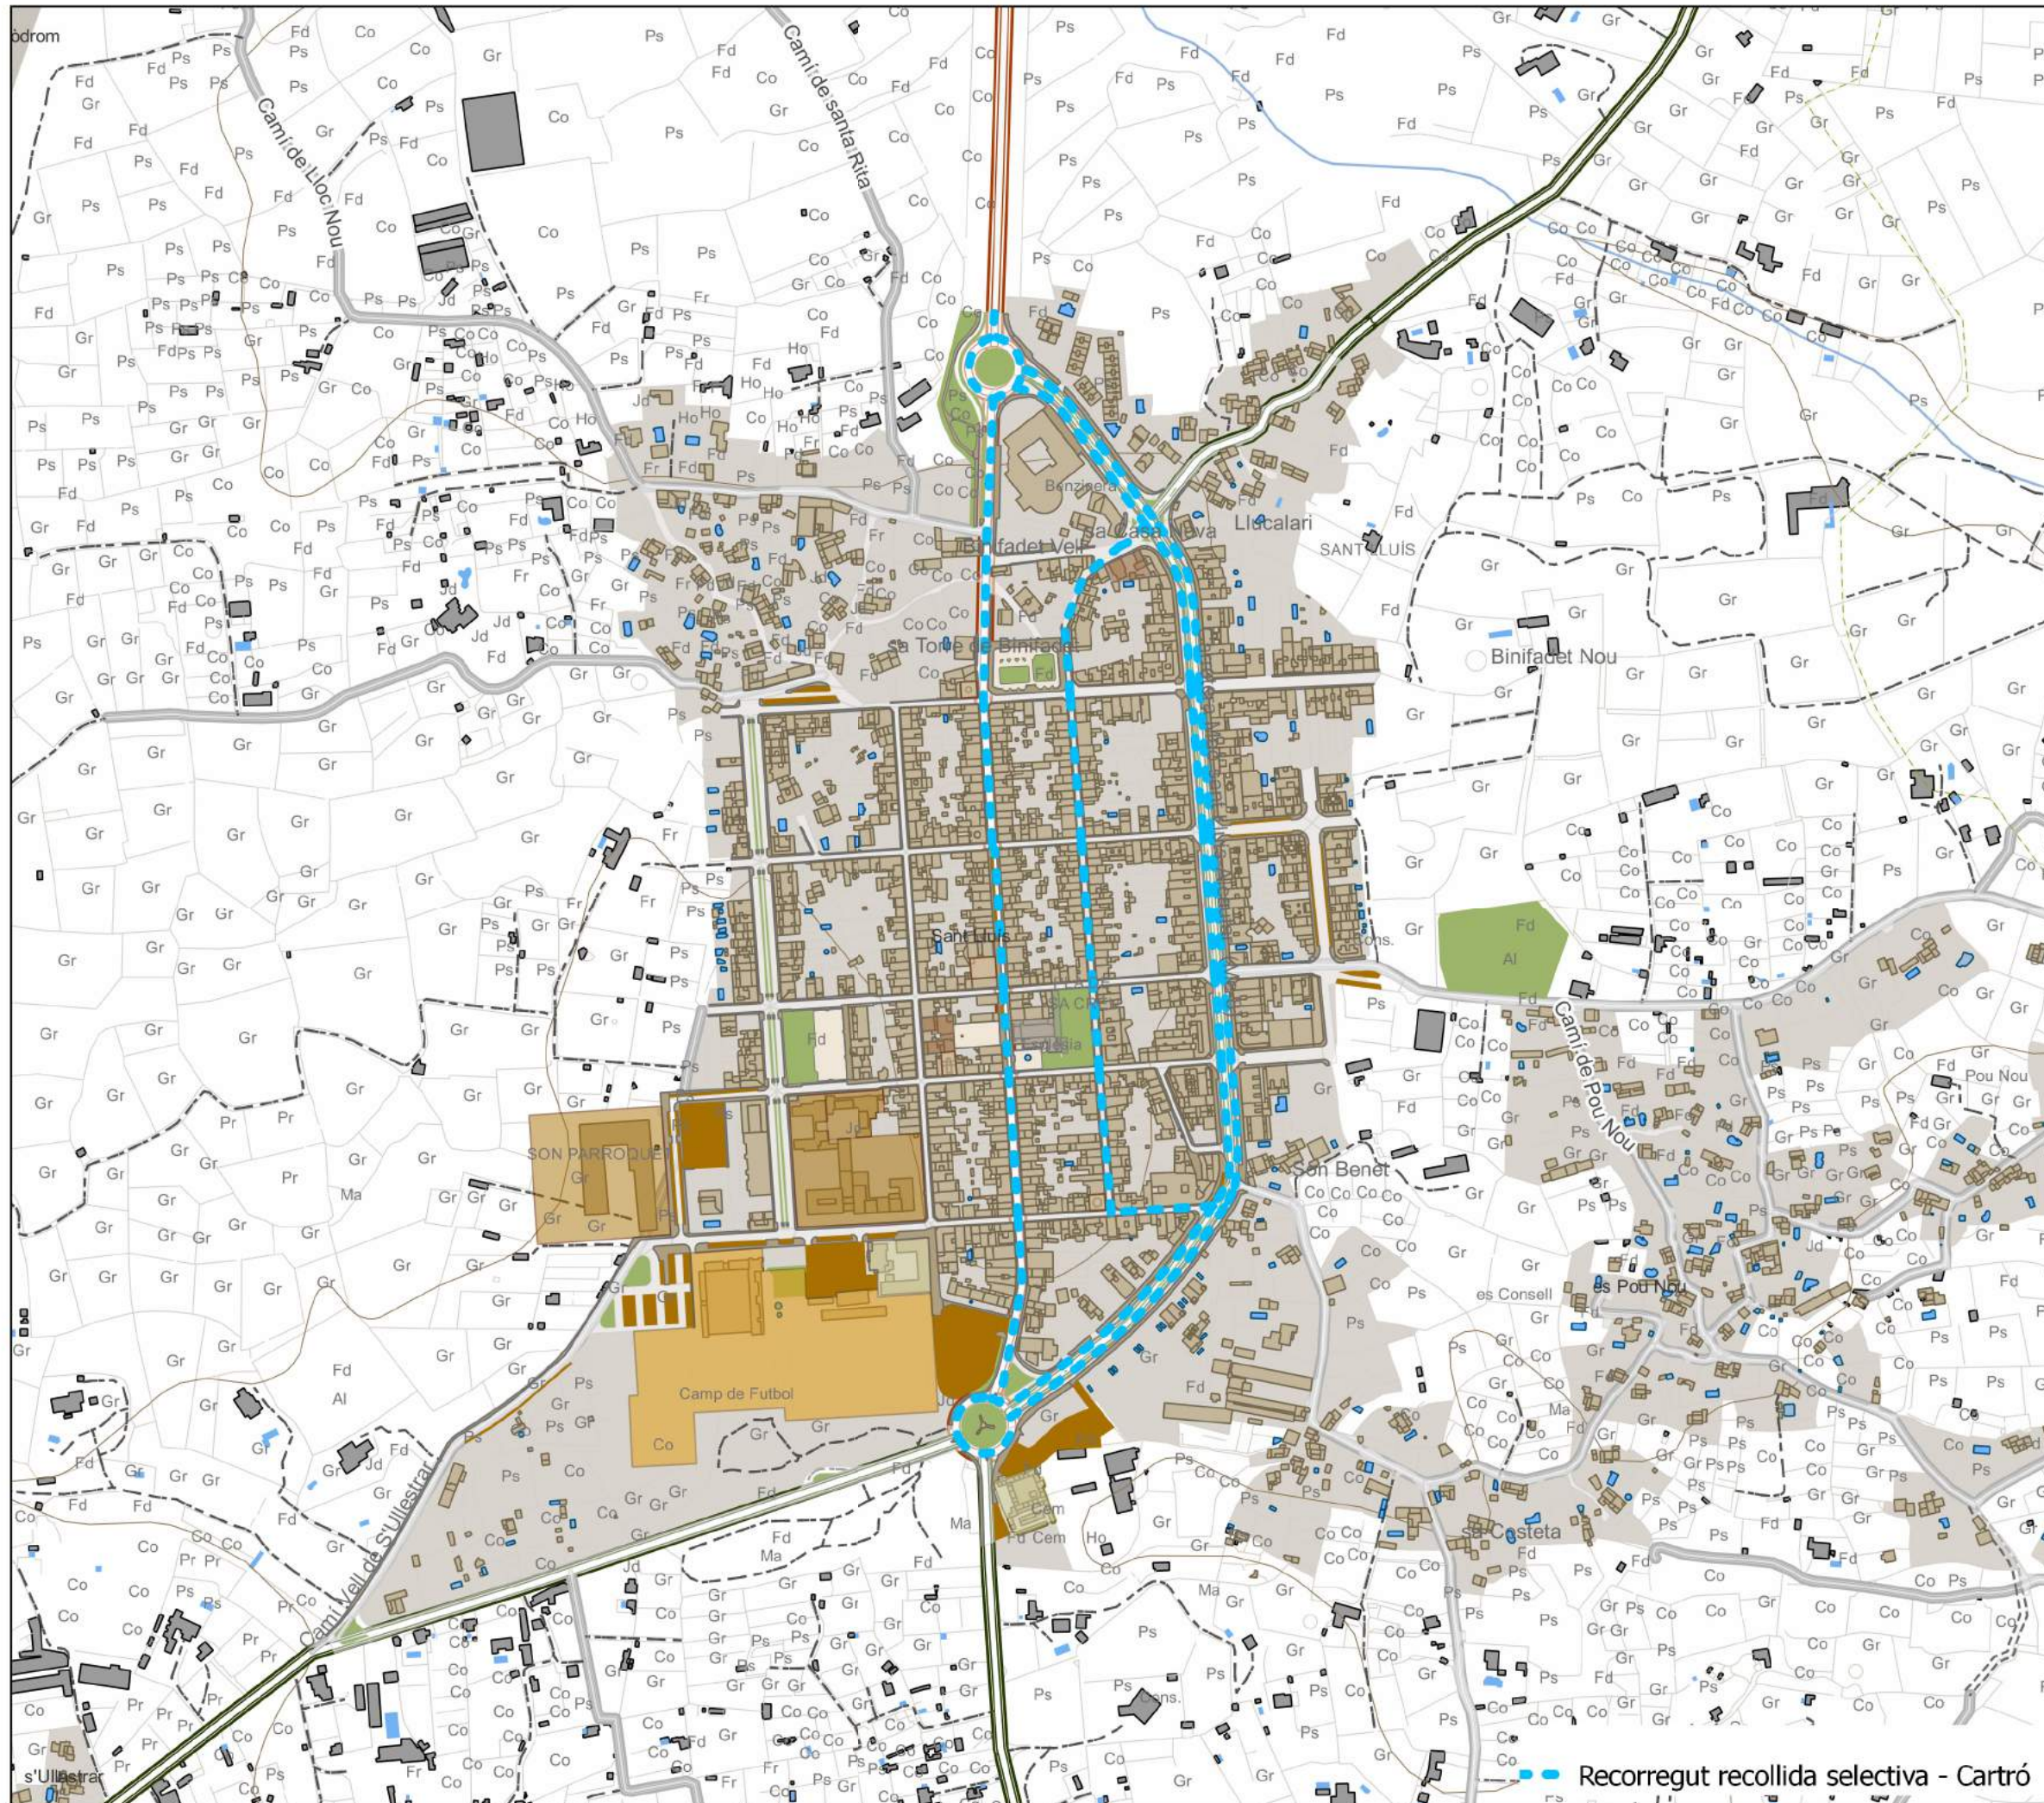

## Carrers per on passa la ruta:

AVINGUDA DE SA PAU  
CARRER BISBE SEVER  
CARRER COMTE DE LANNION  
CARRER DE SES BARRAQUES  
CARRER DEL PRIMER BATLE PERE TUDURI  
CARRER SANT LLUIS  
CARRETERA ME-8 (S.LLUIS)

Rutes comercials de paper i cartó  
Municipi: **SANT LLUIS**  
Nucli: **Sant Lluís**