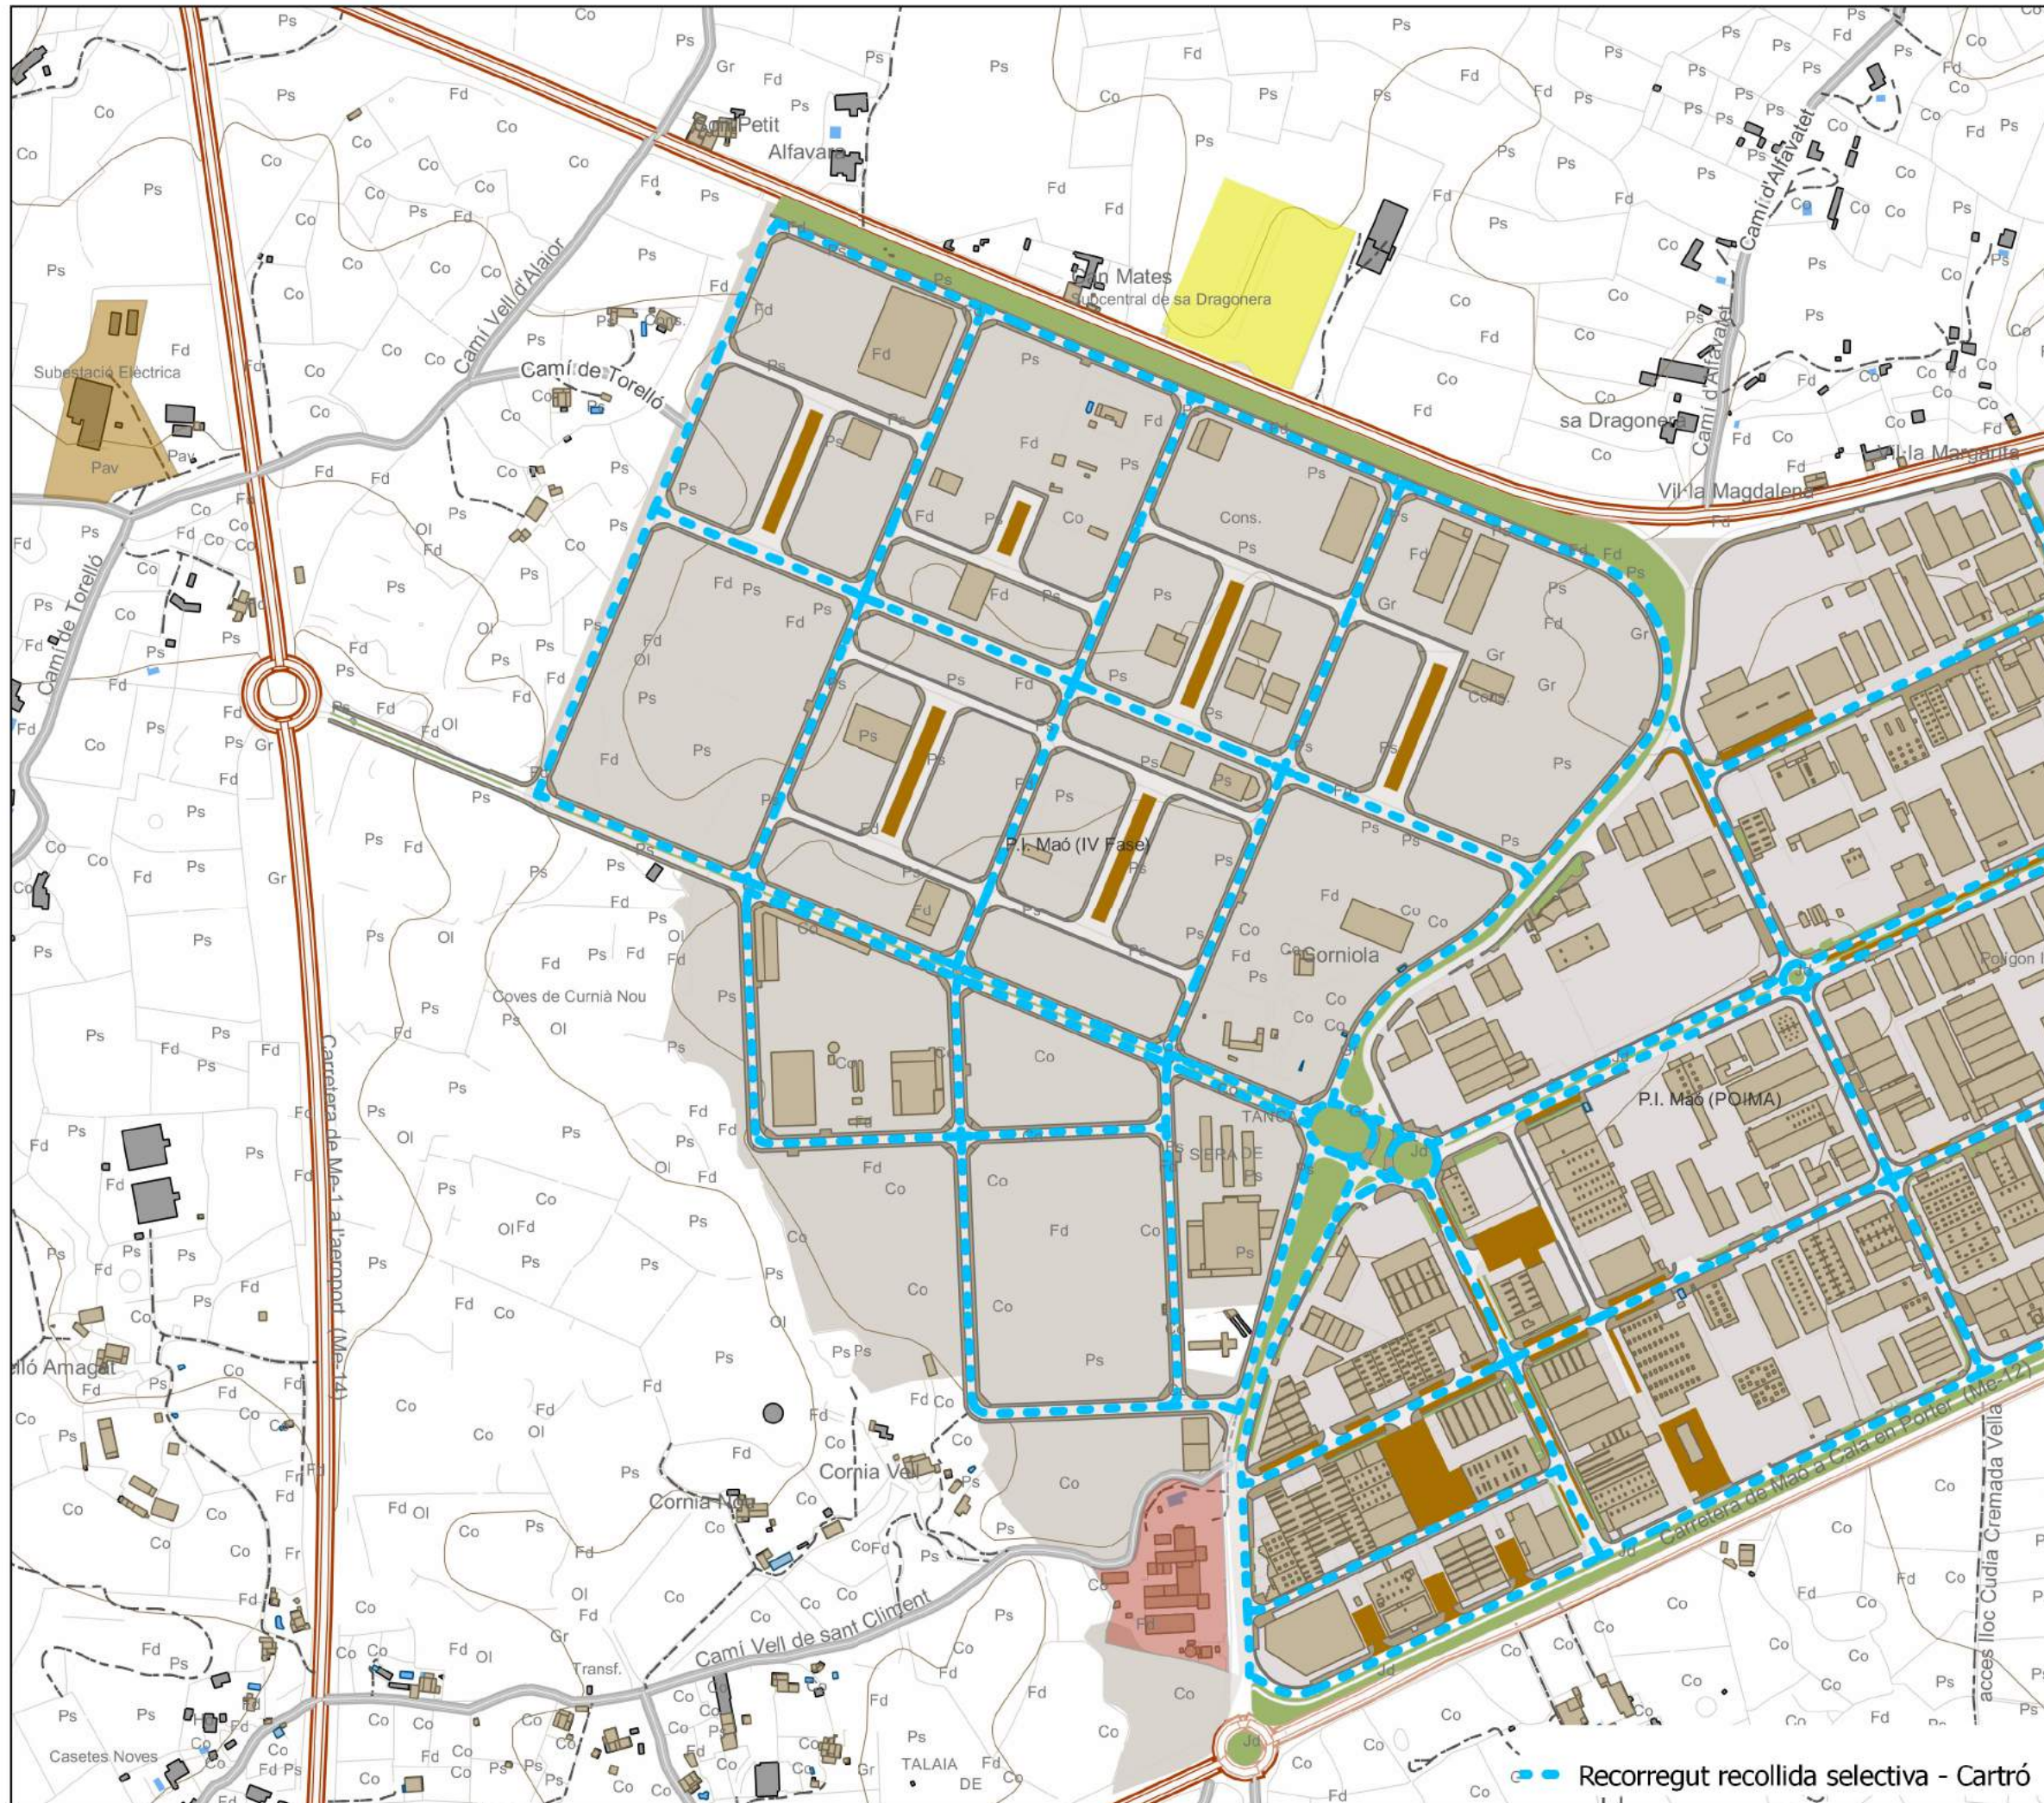

Carrers per on passa la ruta:

AVINGUDA D'EUROPA
 AVINGUDA DES CAP DE CAVALLERIA
 CAMÍ DE SES VINYES
 CARRER ALEMANYA
 CARRER BAJOLÍ
 CARRER BINIMAIMUT
 CARRER CAP NEGRE
 CARRER D'ARTRUTX
 CARRER D'ÀUSTRIA
 CARRER DE CURNIOLA
 CARRER DE BÈLGICA
 CARRER DE BÈLGICA
 CARRER DE S'ERA ALTA
 CARRER DE SES RODEES
 CARRER DE SES QUATRE BOQUES
 CARRER DE SON CREMAT
 CARRER DRAGONERA
 CARRER FRANÇA
 CARRER ITÀLIA
 CARRER MALTA
 CARRER PORTUGAL
 CARRER S'ALQUERIA CREMADA
 CARRER S'ESPERO
 CARRER S'OLIVAR
 CARRER SES QUATRE BOQUES

 Recorregut recollida selectiva - Cartró

Rutes comercials de paper i cartó
Municipi: MAO
Nucli: P.O.I.Ma I

Carrers per on passa la ruta:

- AVINGUDA D'EUROPA
- AVINGUDA DES CAP DE CAVALLERIA
- CARRER ALEMANYA
- CARRER BAJOLÍ
- CARRER CAP NEGRE
- CARRER D'ARTRUTX
- CARRER D'ÀUSTRIA
- CARRER DE CURNIOLA
- CARRER DE BELGICA
- CARRER DE BÈLGICA
- CARRER DE S'ERA ALTA
- CARRER DE SON CREMAT
- CARRER DRAGONERA
- CARRER FRANÇA
- CARRER GRÈCIA
- CARRER ITÀLIA
- CARRER MALTA
- CARRER PORTUGAL
- CARRER S'OLIVAR

Rutes comercials de paper i cartó

Municipi: MAO
Nucli: P.O.I.Ma II