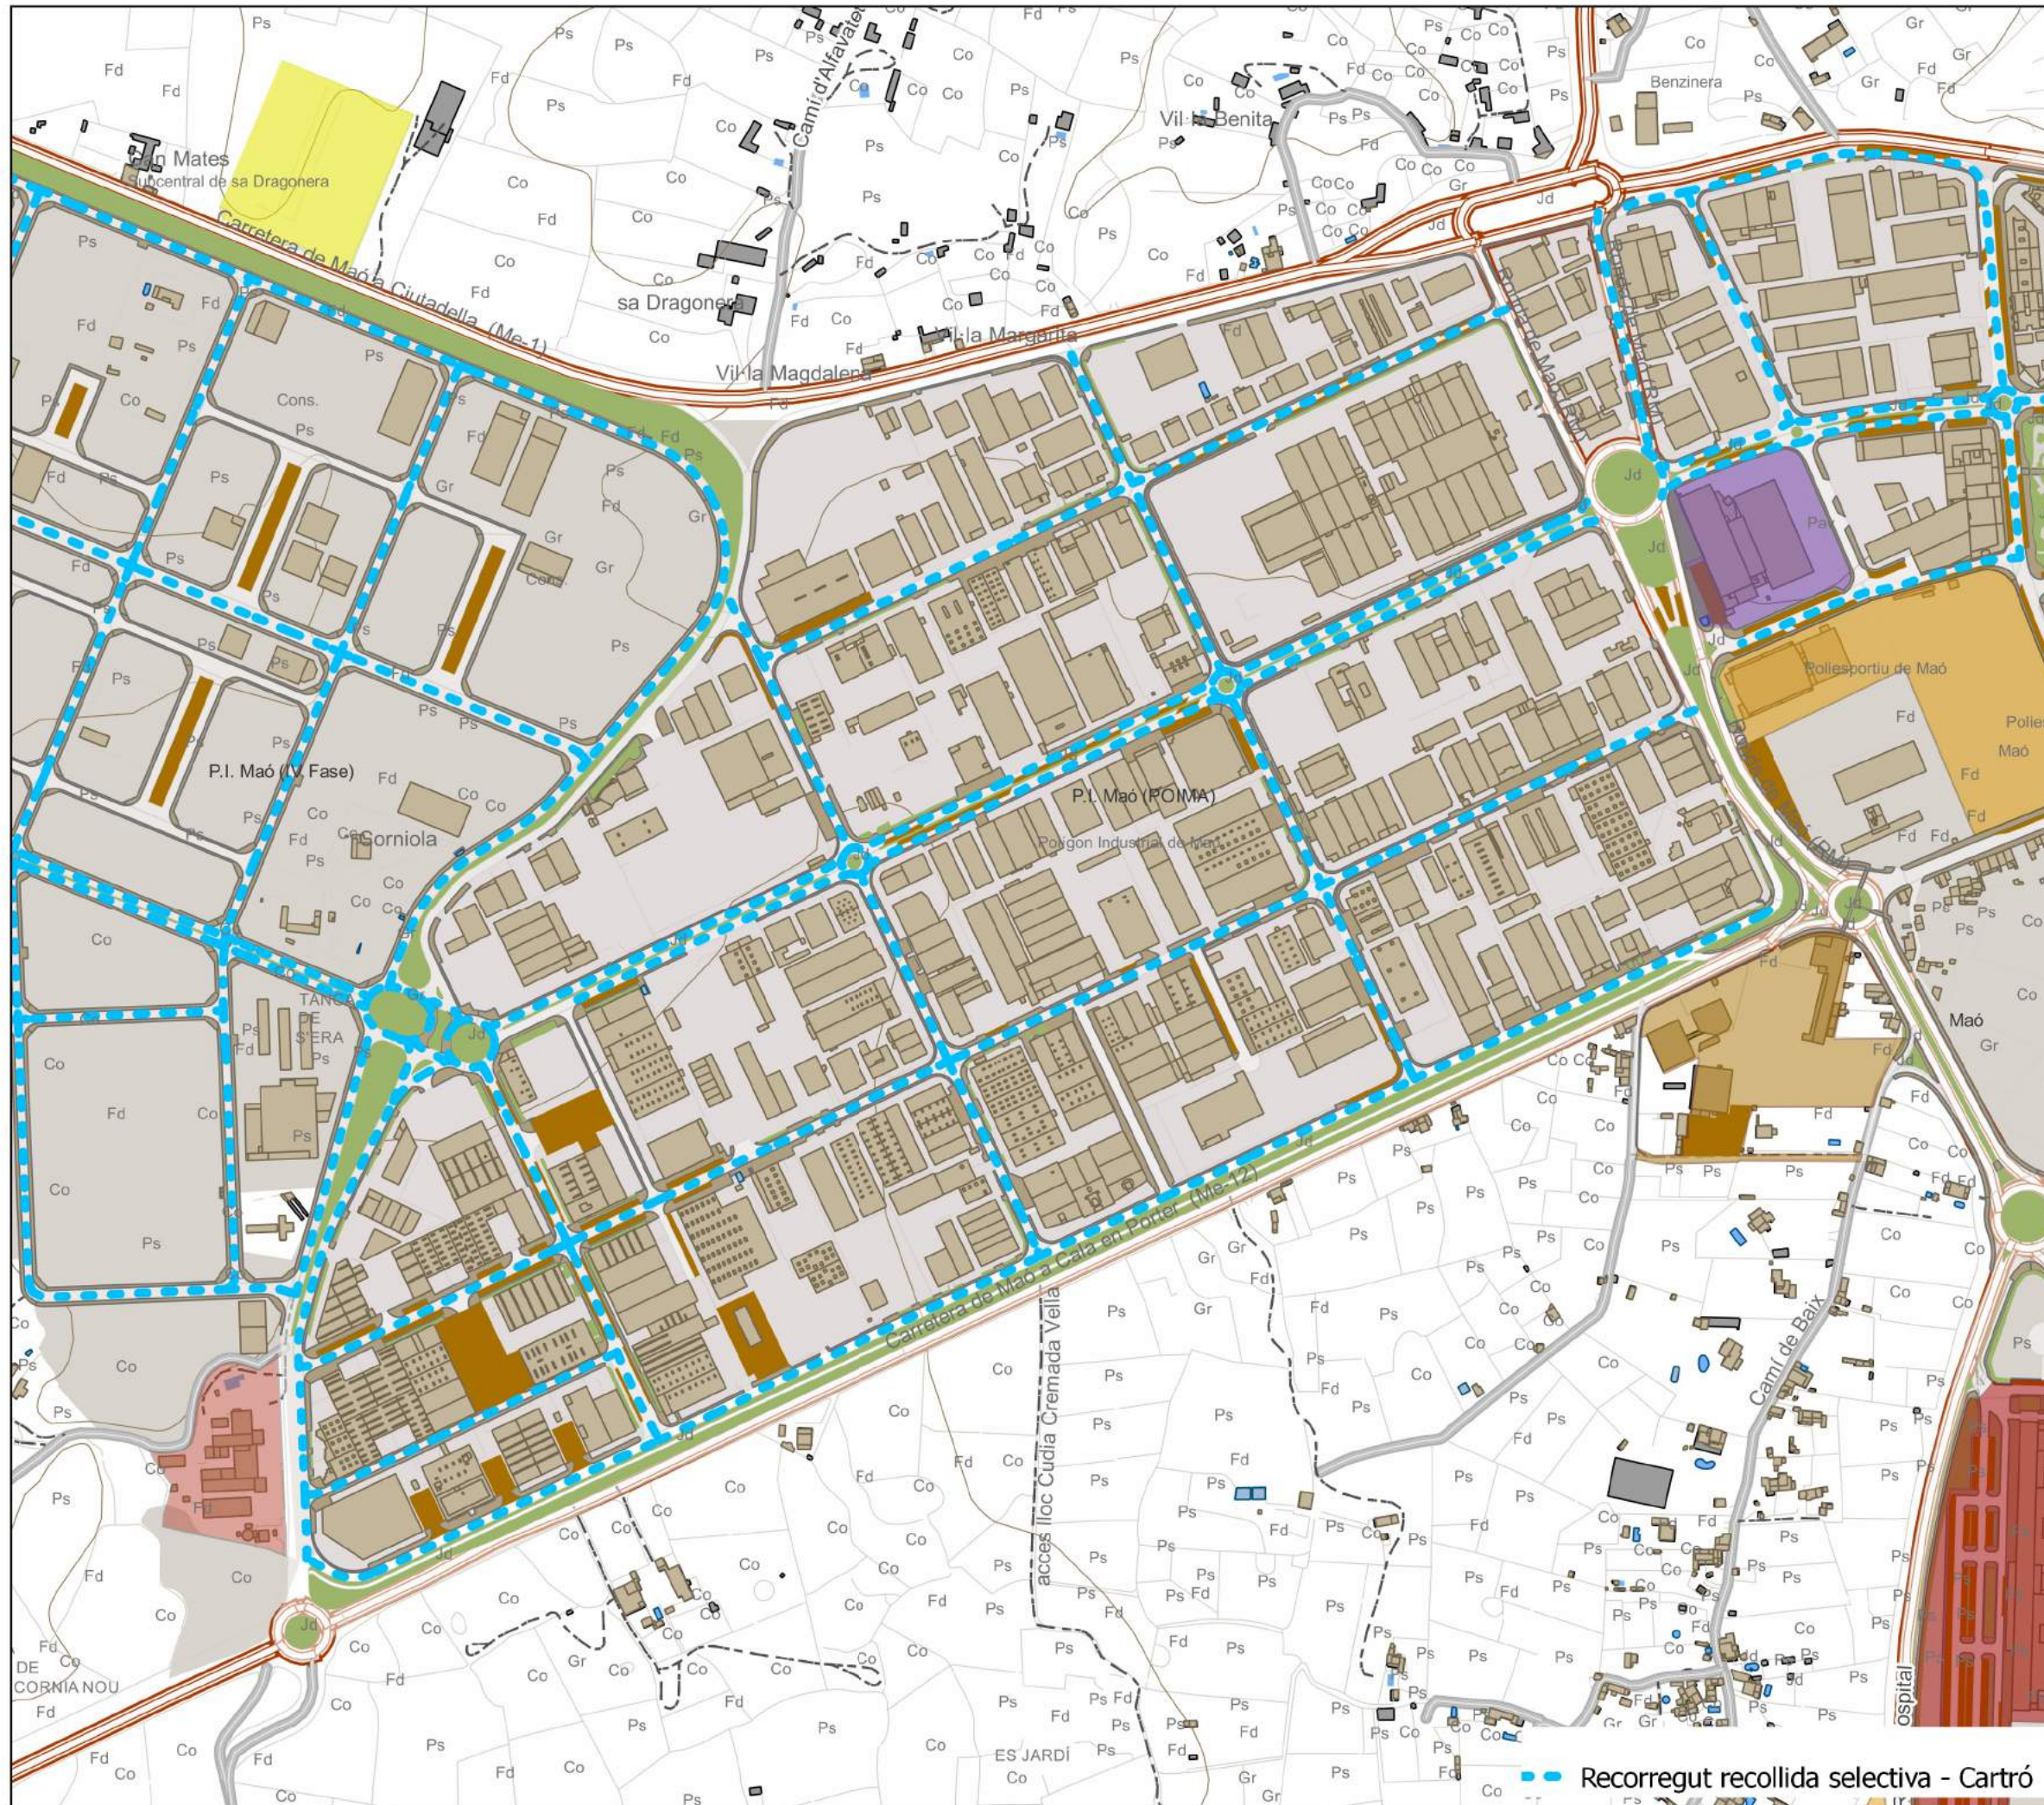

Carrers per on passa la ruta:

AVINGUDA D'EUROPA
 AVINGUDA DES CAP DE CAVALLERIA
 CAMÍ DE SES VINYES
 CARRER ALEMANYA
 CARRER BAJOLÍ
 CARRER BINIMAIMUT
 CARRER CAP NEGRE
 CARRER D'ARTRUTX
 CARRER D'ÀUSTRIA
 CARRER DE CURNIOLA
 CARRER DE BÈLGICA
 CARRER DE BÈLGICA
 CARRER DE S'ERA ALTA
 CARRER DE SES RODEES
 CARRER DE SES QUATRE BOQUES
 CARRER DE SON CREMAT
 CARRER DRAGONERA
 CARRER FRANÇA
 CARRER ITÀLIA
 CARRER MALTA
 CARRER PORTUGAL
 CARRER S'ALQUERIA CREMADA
 CARRER S'ESPERO
 CARRER S'OLIVAR
 CARRER SES QUATRE BOQUES

 Recorregut recollida selectiva - Cartró

Rutes comercials de paper i cartó
Municipi: MAO
Nucli: P.O.I.Ma I

Carrers per on passa la ruta:

- AVINGUDA D'EUROPA
- AVINGUDA DES CAP DE CAVALLERIA
- CARRER ALEMANYA
- CARRER BAJOLÍ
- CARRER CAP NEGRE
- CARRER D'ARTRUTX
- CARRER D'ÀUSTRIA
- CARRER DE CURNIOLA
- CARRER DE BELGICA
- CARRER DE BÈLGICA
- CARRER DE S'ERA ALTA
- CARRER DE SON CREMAT
- CARRER DRAGONERA
- CARRER FRANÇA
- CARRER GRÈCIA
- CARRER ITÀLIA
- CARRER MALTA
- CARRER PORTUGAL
- CARRER S'OLIVAR

Rutes comercials de paper i cartó

Municipi: MAO
Nucli: P.O.I.Ma II