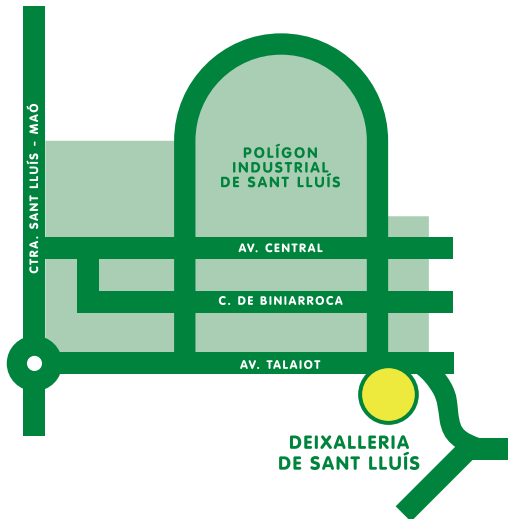

DEIXALLERIA de Sant Lluís

Quin horari té?

De dilluns a divendres de 8.30 a 14.00 h

Dimarts també de 16.00 a 18.30 h

Dissabtes de 8.30 a 14.30 h

Com hi arribam?

La deixalleria de Sant Lluís està situada a l'avinguda Talaïot s/n, del Polígon Industrial de Sant Lluís.

Vols més informació?

Consorci de Residus i Energia de Menorca
T. 971 35 41 72

www.cremenorca.org

DL ME 634/2017

DEIXALLERIA de Sant Lluís

Què és?

És una instal·lació municipal on es dipositen selectivament un gran nombre de residus domèstics per a la seva correcta gestió i reciclatge.